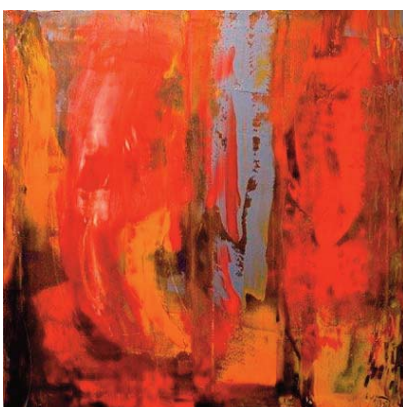

**Ausstellung:  
Juni/Juli 2015**

Die ATELIER-GALERIE-KRAFT  
präsentiert Gemälde  
von Hugo Domdey.

**Hugo Domdey**  
Malerei

Hugo Domdey, Jahrgang 1943, lebt und arbeitet in Meerbusch und setzt sich seit 1993 intensiv mit der Malerei auseinander. Verschiedene Techniken prägen sein umfangreiches Repertoire in Öl- und Acrylmalerei sowie Collagen in Mischtechnik. Ein zentraler Punkt sind „ins Bild gesetzte Selbsterfahrungen“.

## IMPRESSIONEN VON DER VERNISSAGE